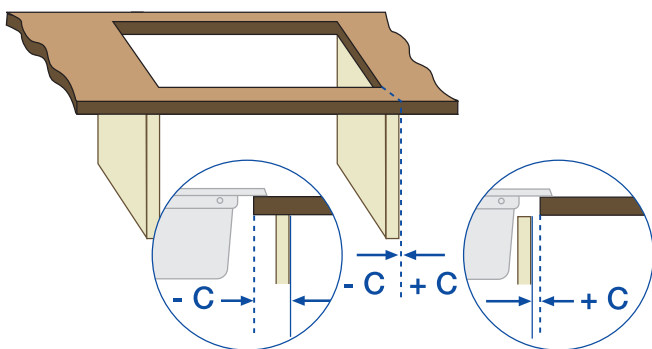

Lage der Ausschnittmaße zum Spülenunterschrank Position of the cut-out dimensions to sink cabinet

Abb. I / Picture I

Beispiel: Bemaßung bei Einbau von oben
Example: Dimensioning installation from above

Beispiel: Bemaßung bei Einbau von flächenbündigen Spülen
Example: Dimensioning installation of flushmount sinks

C = Abstand Aussenwand des Unterschranks zum Ausschnitt
Distance outside wall of sink cabinet to cut-out

Abb. II / Picture II

I / F = Abstand von Schnittpunkt Abtropffläche bei gewähltem C-Maß
Distance of intersection drainer at specified C-value