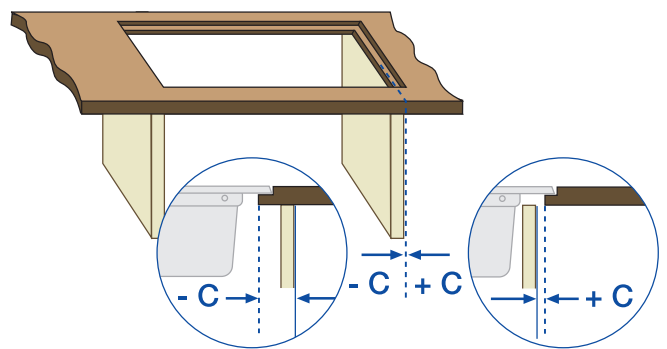

Lage der Ausschnittmaße zum Spülenunterschrank Position of the cut-out dimensions to sink cabinet

Abb. I / Picture I

Beispiel: Bemaßung bei Einbau von oben
Example: Dimensioning installation from above

Beispiel: Bemaßung bei Einbau von flächenbündigen Spülen
Example: Dimensioning installation of flushmount sinks

C = Abstand Aussenwand des Unterschranks zum Ausschnitt
Distance outside wall of sink cabinet to cut-out

Abb. II / Picture II

I / F = Abstand von Schnittpunkt Abtropffläche bei gewähltem C-Maß
Distance of intersection drainer at specified C-value