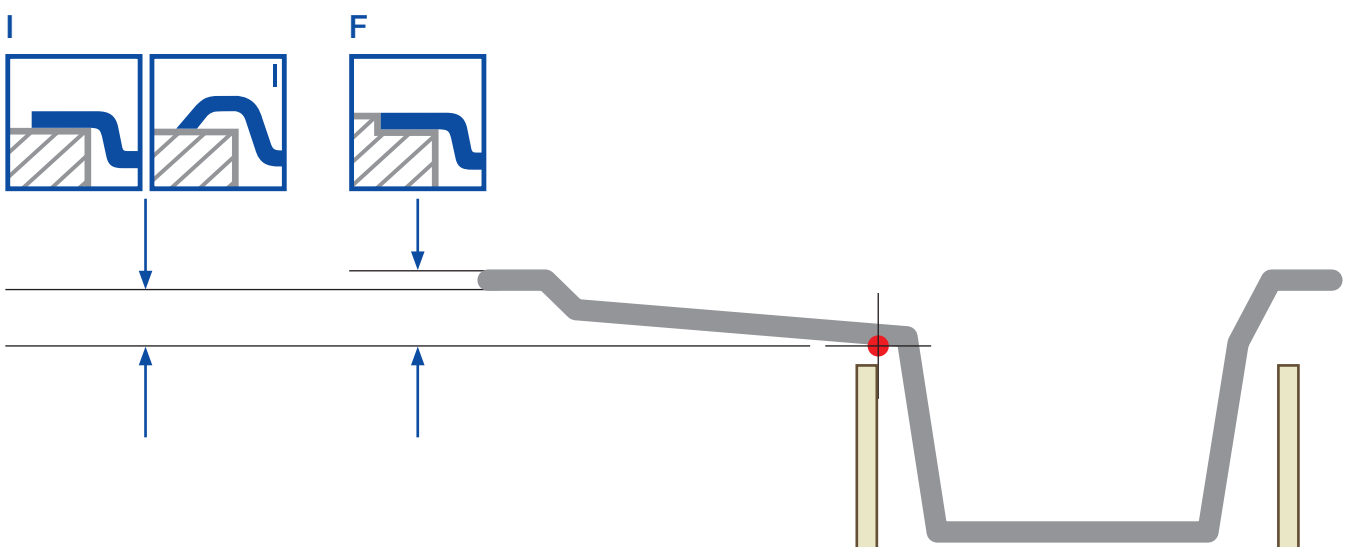

Lage der Ausschnittmaße zum Spülenunterschrank Position of the cut-out dimensions to sink cabinet

Abb. I / Picture I

Beispiel: Bemaßung bei Einbau von oben
Example: Dimensioning installation from above

Beispiel: Bemaßung bei Einbau von flächenbündigen Spülen
Example: Dimensioning installation of flushmount sinks

C = Abstand Aussenwand des Unterschranks zum Ausschnitt
Distance outside wall of sink cabinet to cut-out

Abb. II / Picture II

I / F = Abstand von Schnittpunkt Abtropffläche bei gewähltem C-Maß
Distance of intersection drainer at specified C-value